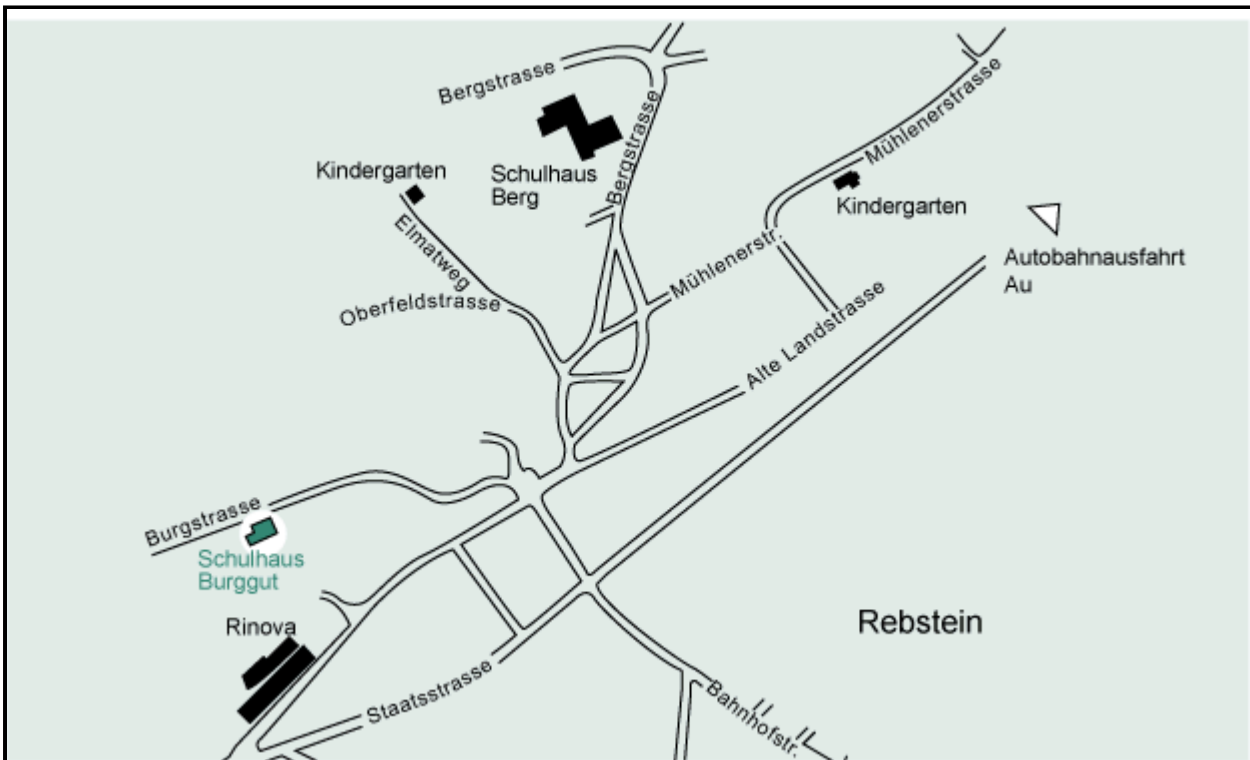

Schulhaus Burggut

Das Schulhaus Burggut befindet sich auf einer Anhöhe hinter der katholischen Kirche. Das 1904/05 erbaute Schulhaus wurde in den Jahren 1995 bis 1998 und 2017 bis 2020 etappenweise saniert. Nebst den Schulzimmern sind auch Gruppenräume, ein Werkraum, ein Handarbeitszimmer und einige Gruppen- und Therapieräume vorhanden. Im Freien kann ein Kinderspielplatz mit Spielwiese sowie eine moderne Fussballanlage benutzt werden.

Lageplan

Fotos der Schulanlage von Hans Köppel