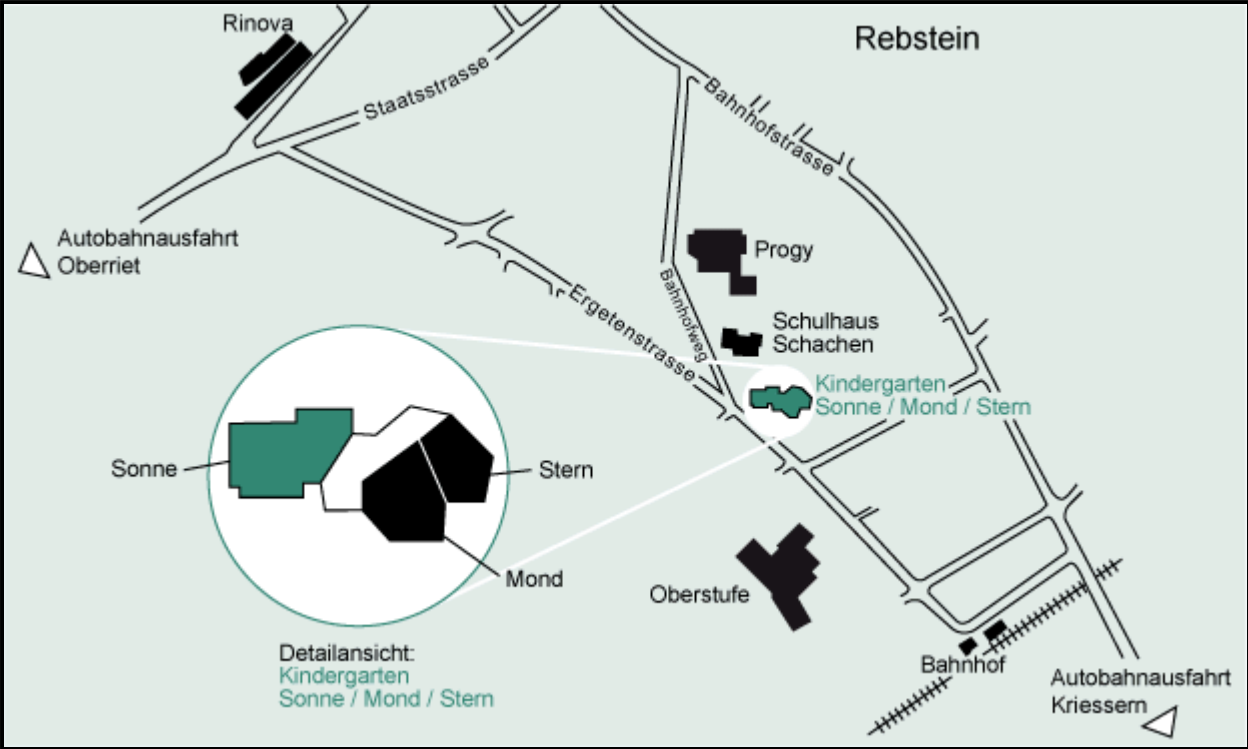

Kindergarten Schachen

Im 1993 konnte der Dreifachkindergarten Schachen eingeweiht werden. Dieser liegt integriert in der Gesamt-Schulanlage Schachen und besteht aus den Kindergartenabteilungen Schachensonne, Schachenmond und Schachensterne. Ein Kindergartengebäude wurde im 2008 sanft saniert. Alle drei Kindergärten sind mit kindergerechten Aussenanlagen versehen.

Lageplan

Fotos des Kindergartens von Hans Köppel